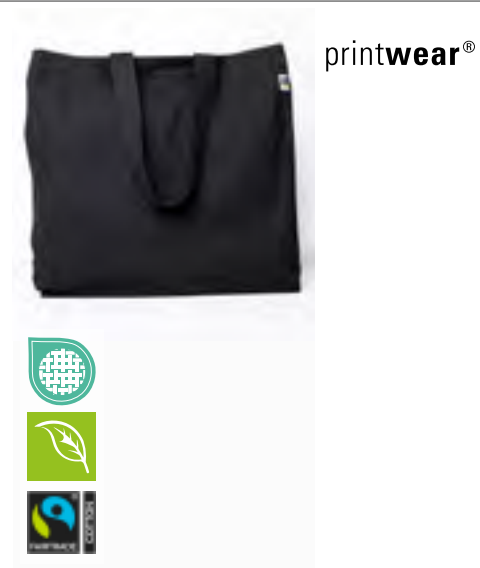

printwear®

XT630 Fairtrade Cotton Oversized Bag

100% Baumwolle
49 x 50 cm
280 g/m²

BLACK	BURGUNDY (CA. P 209 C)	GRAPHITE GREY (CA. P 447C)
LIGHT GREY (CA. P COOL GREY 5C)	NATURAL	NAVY (CA. P 532C)
RED (CA. P 200C)	ROYAL (CA. P 287C)	WHITE

100% Fairtrade-zertifizierte Bio Baumwolle | Robuste Körperbindung | Breite, lange Trageriemen (L/B ca. 70/4,5 cm) | Oversize Größe 50 x 50 cm | Breite Boden- und Seitenfalte | Schwere Grammatur von 280g/m² | Kreuznähte an Henkelverbindung | Stabile Innenverkettung | Fairtrade Siegel außen am Beutel sichtbar | Lieferung ohne Inhalt/Deko |

Farbe	Größen	1	ab 80	ab 800
Natural	49 x 50 cm	9,85	8,88	8,28
Coloured	49 x 50 cm	11,83	10,64	9,95