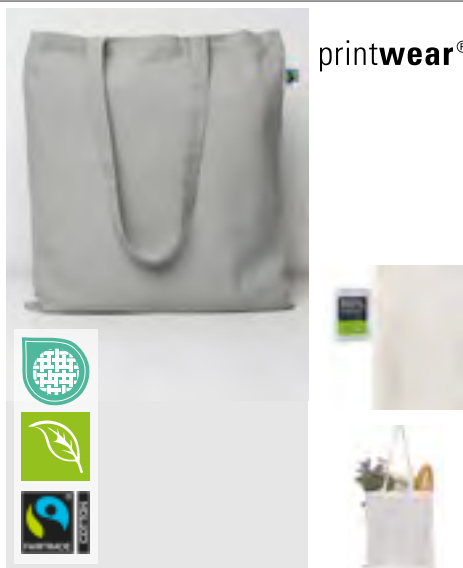

printwear®

XT600N Fairtrade Cotton Bag Long Handles

100% Baumwolle
ca. 38 x 42 cm
145 g/m²

BLACK	BURGUNDY (CA. P 209 C)	GRAPHITE GREY (CA. P 447C)
LIGHT GREY (CA. P COOL GREY 5C)	NATURAL	NAVY (CA. P 532C)
RED (CA. P 200C)	ROYAL (CA. P 287C)	WHITE

Fairtrade-zertifizierte Baumwolle | Lange Henkel (ca. 70cm) | Nähte innen verkettelt | Kreuznähte | Fair-Trade Logo außen an Tasche gut sichtbar angebracht | 100% Bio-Baumwolle | Lieferung ohne Inhalt/Deko |

Farbe	Größen	1	ab 250	ab 2500
Natural	ca. 38 x 42 cm	2,93	2,64	2,48
Coloured	ca. 38 x 42 cm	4,14	3,69	3,45