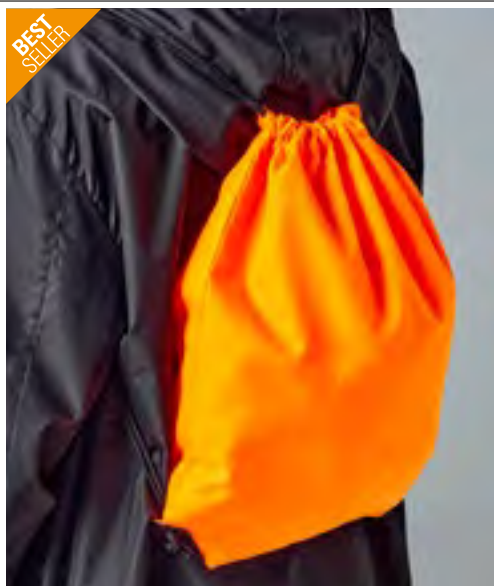

BG10 | BG10 **Premium Gymsac**

BagBase