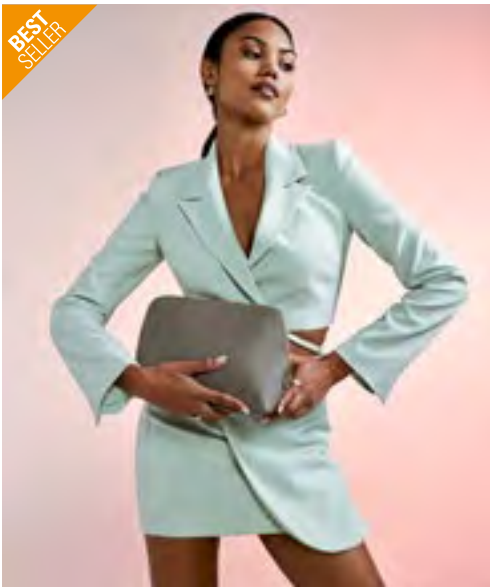

BEST SELLER

BagBase®

0,75L | 3L

BG751 | BG751 **Boutique Accessory Case**

100% Polyurethan
M (18 x 11 x 4,5 cm), L (25 x 16 x 10,3 cm)

BagBase

BLACK	BLACK/BLACK	CORAL
LILAC	OYSTER	ROSE GOLD
SOFT GREY	SOFT PINK	SOFT WHITE
TAUPE		

100% PU in Lederoptik | Abreißetikett | Feinkörniges Saffiano-Leder | Hauptfach mit Reißverschluss | Weiches Futter | Vielseitig einsetzbar | Lieferung ohne Inhalt/Deko | Kapazität: 0,75 Liter

Farbe	Größen	1	ab 80	ab 800
			(L (25 x 16 x 10,3 cm) ab 40)	(L (25 x 16 x 10,3 cm) ab 400)
Coloured	M (18 x 11 x 4,5 cm)	9,76	8,93	8,19
	L (25 x 16 x 10,3 cm)	16,28	14,88	13,69