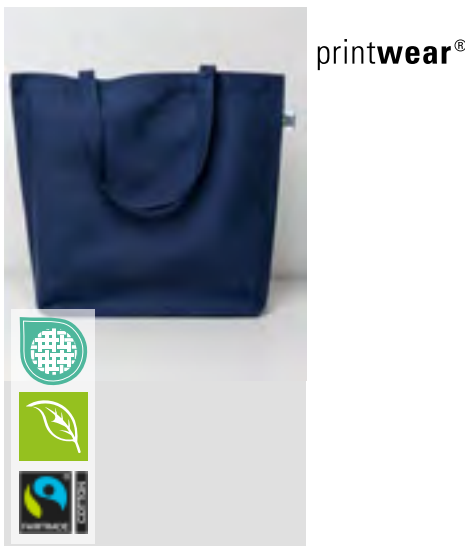

printwear®

XT670 Fairtrade Cotton Canvas Bag

100% Baumwolle
46 x 40 cm / 2,5 x 60 cm
310 g/m²

BLACK	LIGHT GREY (CA. P COOL GREY 5C)	NATURAL
NAVY (CA. P 532C)	RED (CA. P 200C)	ROYAL (CA. P 287C)
WHITE		

100% Fairtrade-zertifizierte Bio Baumwolle | Sehr robuste Körperbindung | Lange Henkel (ca. 60cm) | Maße: 40 x 46 cm | Breite Bodenfalte (13 cm) | Schwere Grammatur von 310 g/m² | Abgerundete Ecken | Kreuznähte an Henkelverbindung | Stabile Innenverkettung | Fairtrade Siegel außen am Beutel sichtbar | Lieferung ohne Inhalt/Deko |

Farbe	Größen	1	ab 100	ab 1000
Natural	46 x 40 cm	7,47	6,74	6,28
Coloured	46 x 40 cm	10,31	9,28	8,66