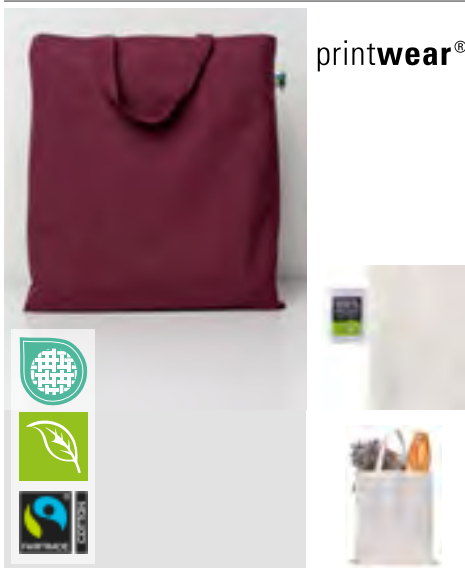

TRAGETASCHEN - BAUMWOLLE

printwear®

XT500N Fairtrade Cotton Bag Short Handles

100% Baumwolle
ca. 38 x 42 cm
145 g/m²

BLACK	BURGUNDY (CA. P 209 C)	GRAPHITE GREY (CA. P 447C)
LIGHT GREY (CA. P COOL GREY 5C)	NATURAL	NAVY (CA. P 532C)
RED (CA. P 200C)	ROYAL (CA. P 287C)	WHITE

Fairtrade-zertifizierte Baumwolle | Kurze Henkel (ca. 35cm) | Nähte innen verkettelt | Kreuznähte | Fair-Trade Logo außen an Tasche gut sichtbar angebracht | 100% Bio-Baumwolle | Lieferung ohne Inhalt/Deko |

Farbe	Größen	1	ab 250	ab 2500
Natural	ca. 38 x 42 cm	2,86	2,57	2,40
Coloured	ca. 38 x 42 cm	4,05	3,62	3,36