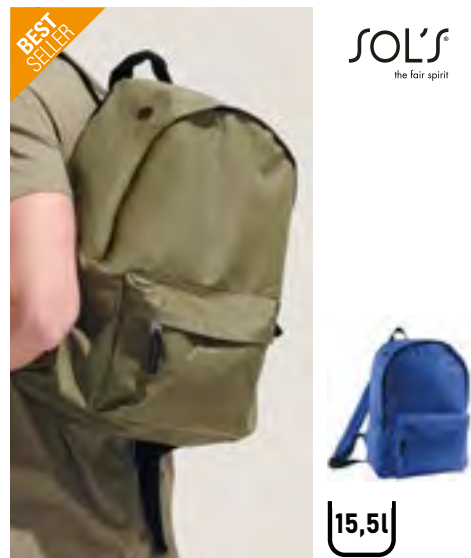

LB70100 | 70100 **Backpack Rider**

100% Polyester
14 x 28 x 40 cm

APPLE GREEN	ARMY	BLACK
BURGUNDY	CAMO	CHOCOLATE
DARK PURPLE	DUNE	FRENCH NAVY
FUCHSIA	GOLD	GRAPHITE
ORANGE	RED	ROYAL BLUE
SKY BLUE		

Geräumiges Mittelfach mit Doppel-Reißverschluss | Reißverschluss-Tasche vorne | Kopfhörerausgang | Verstellbare, gepolsterte und verstärkte Träger | Gepolstertes Rückenteil | Lieferung ohne Inhalt/Deko | Kapazität: 15,7 Liter

Farbe	Größen	1	ab 30	ab 300
Coloured	14 x 28 x 40 cm	9,97	8,50	8,07
Camo	14 x 28 x 40 cm	11,85	10,12	9,62

*Preise lagen bei Drucklegung nicht vor.