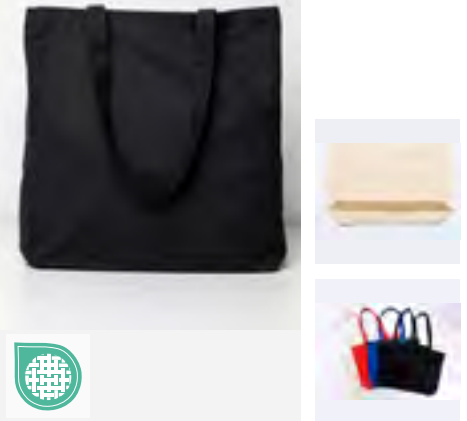

XT95 Cotton Bag Side Fold Long Handles

100% Baumwolle
ca. 38 x 42 x 10 cm
140 g/m²

BLACK	BLUE (CA. P. 2935U-HKS 43-44)	DEEP BLUE (CA. P. 530U-HKS 38-41)
NATURAL	RED (CA. P. 032U-HKS 13-14)	WHITE

Klassische Baumwolltasche mit Boden- und Seitenfalte | Länge des Henkels: ca. 70 cm | Lieferung ohne Inhalt/Deko |

Farbe	Größen	1	ab 250	ab 2500
Natural	38 x 42 x 10 cm	2,62	2,31	2,24
White	38 x 42 x 10 cm	2,81	2,45	2,33
Coloured	38 x 42 x 10 cm	3,02	2,69	2,55

printwear®