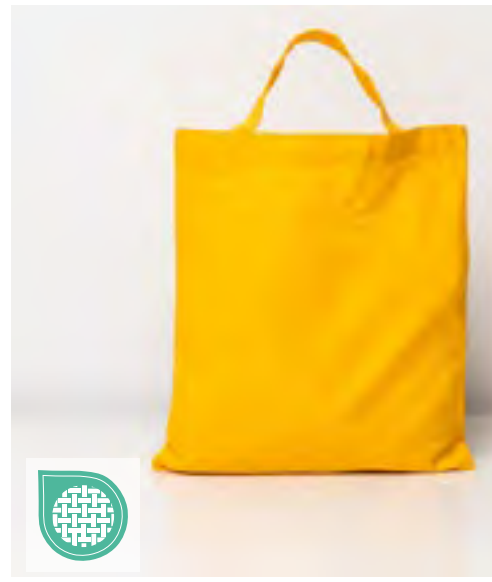

printwear®

XT005N Apothekertasche

100% Baumwolle
ca. 22 x 26 cm
140 g/m²

BLACK LIGHT BLUE (CA. P 2995C) NATURAL RED (CA. P 186C) ROYAL (CA. P 285C) WHITE YELLOW (CA. P 123C)

Apothekertasche | 22 breit und 26 cm hoch | Lieferung ohne Inhalt/Deko

Farbe	Größen	1	ab 500	ab 5000
Natural	22 x 26 cm	0,64	0,57	0,55
White	22 x 26 cm	0,76	0,67	0,64
Coloured	22 x 26 cm	0,83	0,74	0,71