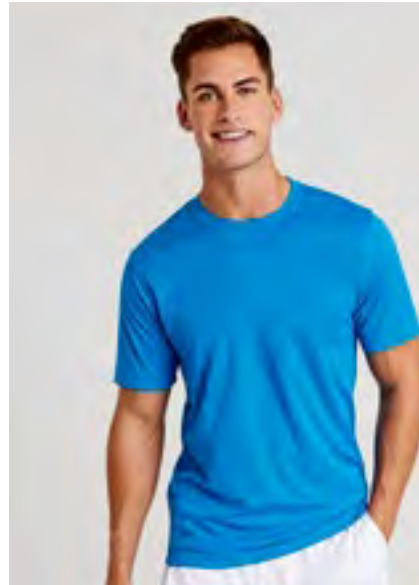

JC201 | JC201 **Recycled Cool T**