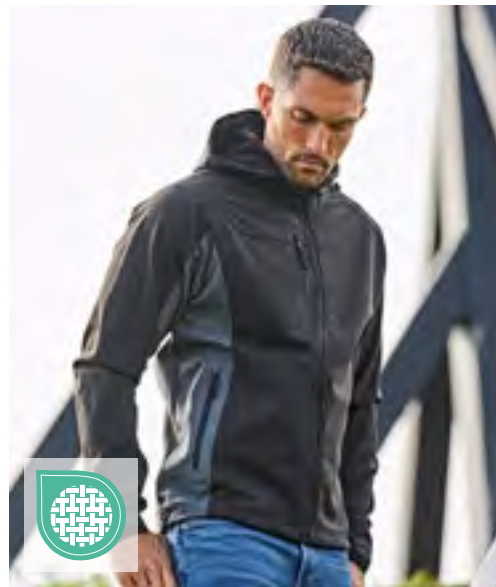

TEE JAYS®

TJ9514N | 9514 **Men's Hooded Lightweight Performance Softshell Jacket**

95% Polyester / 5% Elasthan
S, M, L, XL, XXL, 3XL
260 g/m²

Tee Jays

BLACK/DARK GREY (SOLID) | **DARK GREY (SOLID)/OFF WHITE** | **NAVY/DARK GREY (SOLID)**

Taillierter Schnitt | Design-Brusttasche | Zwei große Fronttaschen | Kapuze und Saum einstellbar | | |

Farbe	Größen	1	ab 10	ab 100
Coloured	S - 3XL	109,77	100,77	97,75