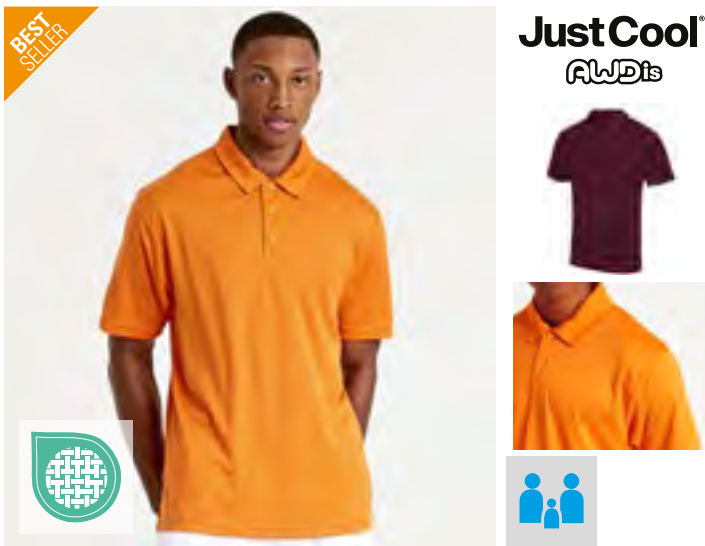

JC040 | JC040 **Cool Polo**

100% Polyester
XS, S, M, L, XL, XXL, 3XL, 4XL, 5XL
140 g/m² Just Cool

XS, S, M, L, XL, XXL, 3XL, 4XL, 5XL

ARCTIC WHITE	FRENCH NAVY	JET BLACK

XS, S, M, L, XL, XXL, 3XL

FIRE RED	ROYAL BLUE	SAPPHIRE BLUE

S, M, L, XL, XXL, 3XL

BOTTLE GREEN	BURGUNDY	CHARCOAL (SOLID)	HEATHER GREY (SOLID)
HOT PINK	KELLY GREEN	LIME GREEN	ORANGE CRUSH
PURPLE	SKY BLUE	SUN YELLOW	TURQUOISE BLUE

Bequeme Passform | AWDIs' Neoteric™-Material für besseren Feuchtigkeitstransport und Trocknungseigenschaften | 3-Knopfleiste mit gleichfarbigen Knöpfen | Eigenmaterial-Kragen | Eigenmaterial-Nackenband | Zwillingsnadelstich-Detail | Inhärente Eigenschaften von Stretchmaterial | Design mit eingesetzten Ärmeln | Abreißetikett

Farbe	Größen	1	ab 40	ab 400
Coloured	XS - 3XL	14,35	11,88	11,33
Coloured	4XL - 5XL	18,56	15,35	14,66