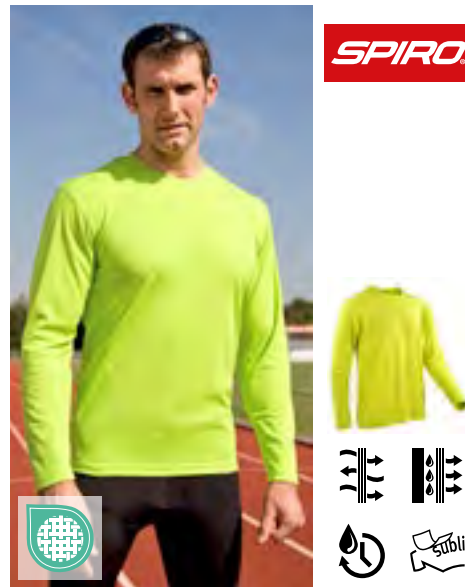

RT254M | S254M **Men's Quick Dry Shirt**

100% Polyester
S, M, L, XL, XXL
160 g/m² SPIRO

BLACK	LIME	NAVY
WHITE		

QUICK DRY Funktion | Feuchtigkeitsregulierend, hält kühl, bequem zu tragen | Sehr weiches Material | Abgesetzter Kragen | Gedrucktes Nackenlabel | Ideal zu kombinieren

Farbe	Größen	1	ab 25	ab 250
Coloured	S - XXL	18,33	16,54	15,87

*Preise lagen bei Drucklegung nicht vor.