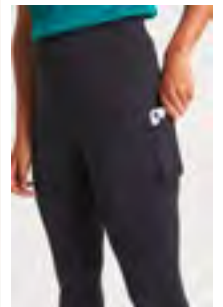

JC287 | JC287 **Women's Recycled Tech Leggings**

80% Polyester / 20% Elasthan
XS, S, M, L, XL, XXL, 3XL, 4XL
240 g/m²

Just Cool

XS, S, M, L, XL, XXL, 3XL, 4XL

JET BLACK

XS, S, M, L, XL

DIGITAL LAVENDER

Recyceltes Polyester | Slim Fit und | 4-Wege-Stretchmaterial | Feuchtigkeitsableitendes, schnell trocknendes Material | Zwei Seitentaschen | Kordelzug an der Taille | Reißverschluss-Fach hinten | Ergonomische Passform | Leicht | Abreißetikett

Farbe	Größen	1	ab 50	ab 500
Coloured	XS - 4XL	40,22	33,30	31,75

*Preise lagen bei Drucklegung nicht vor.