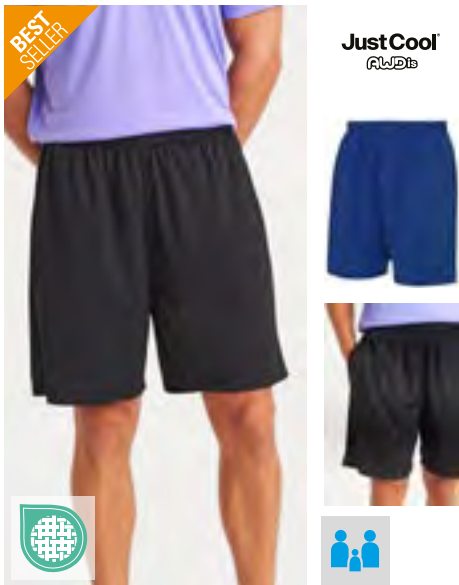

JC080 | JC080 **Cool Shorts**

BEST SELLER

JustCool
AWDis