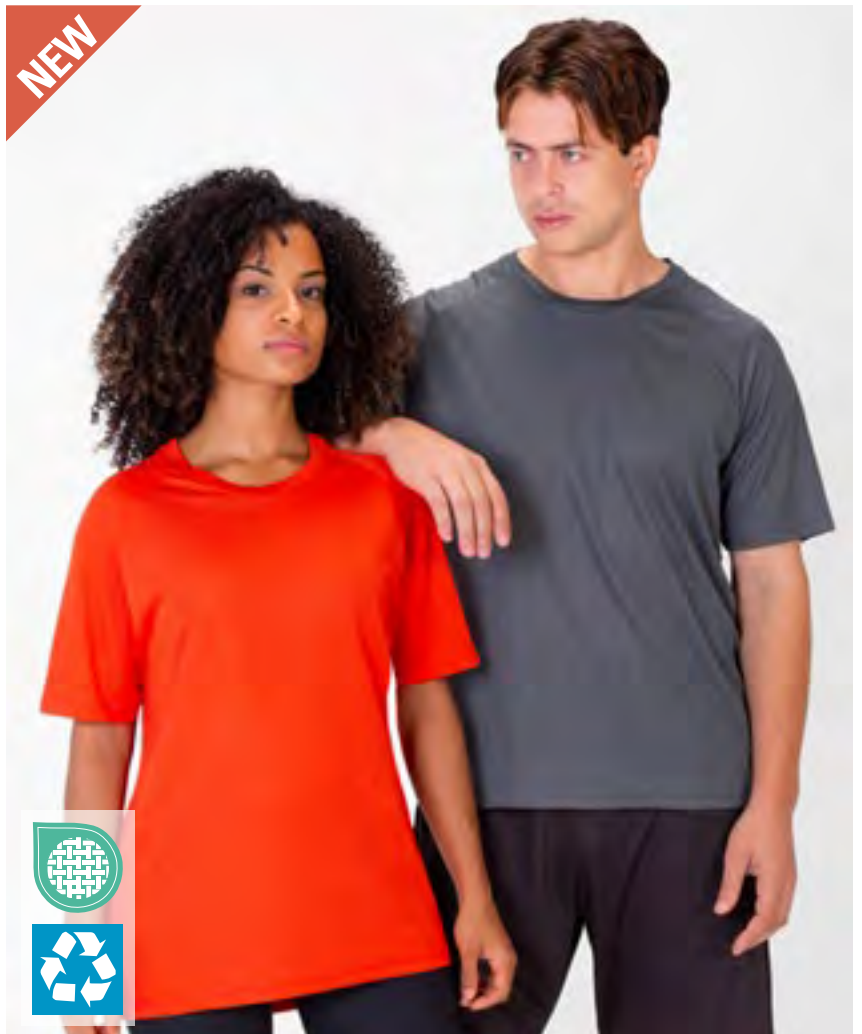

Strukturierter Polyester | Crewneck | Raglan-Ärmel | Ultra-Tech feuchtigkeitsableitend | Hinten geformt und länger geschnitten | Seitennähte | Einfassung an Ärmeln und Saum aus T-Shirt-Stoff |

Farbe	Größen	1	ab 100	ab 1000
Coloured	XS - XXL	5,85	5,28	5,02