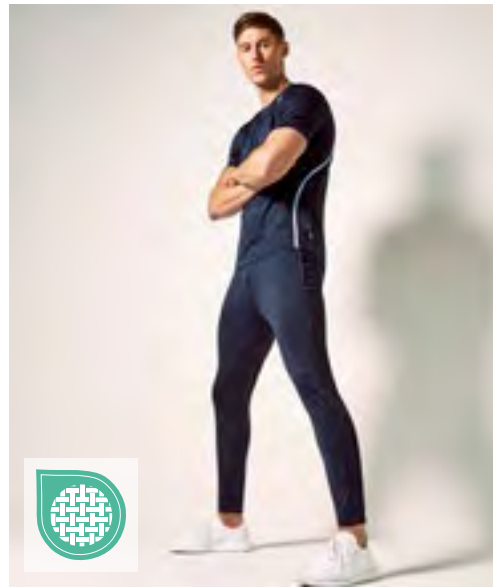

KUSTOM KIT.

K971 | KK971 **Slim Fit Track Pant**

100% Polyester
XS, S, M, L, XL, XXL
210 g/m²

Kustom Kit

BLACK NAVY

Voll elastischer Taillenzug mit abgerundetem, innenliegenden Taillenband | Abgesetzte Bahnen am Außenbein | Abgesetzte Reißverschluss-Taschenbeutel | Verdeckte Reißverschlüsse am unteren Bein | Gewebtes Gamegear®-Etikett in der Taille | Waschbar bis 40 °C

Farbe	Größen	1	ab 12	ab 120
Coloured	S - XL	33,20	28,35	26,56
Coloured	XXL - 3XL	36,34	31,01	29,06

Farbe	Größen	1	ab 25	ab 250
Coloured	XS - XXL	39,13	35,22	33,46