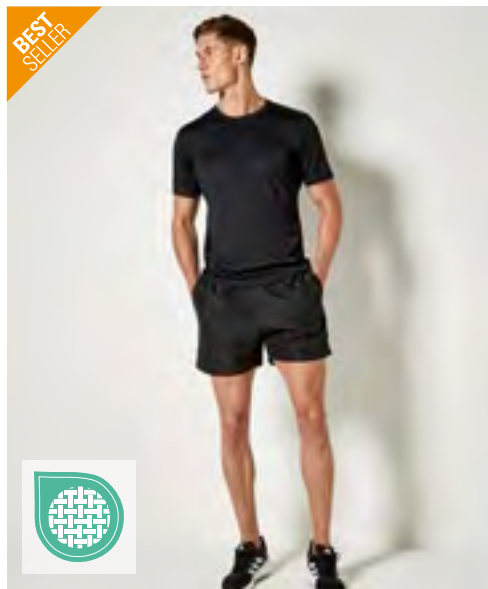

K986 | KK986 **Classic Fit Plain Short**

BEST SELLER

KUSTOM KIT