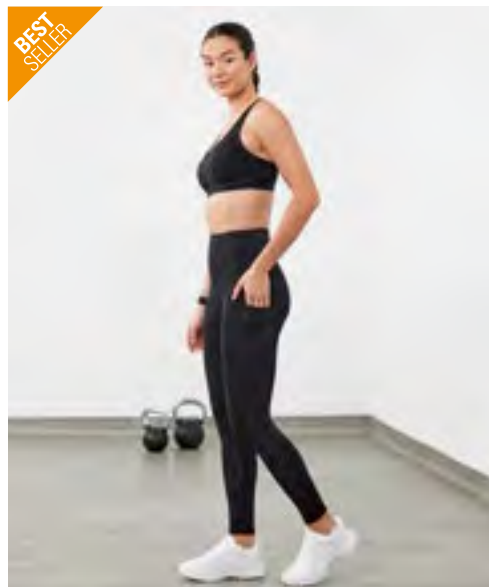

BEST SELLER

TL370 | TL370 **Core Pocket Legging**

86% Polyester / 14% Elasthan
XXS/XS, S/M, L/XL, XXL/3XL
260 g/m² Tombo

BLACK	CHARCOAL GREY	DEEP BURGUNDY	HOT CORAL
NAVY	OLIVE GREEN	TURQUOISE BLUE	

Hoch geschnittene Leggings | Volle Länge | Breiter Bund | Handytasche in der Seitennaht | Herausreißbares Label

Farbe	Größen	1	ab 36	ab 360
Coloured	XXS/XS - L/XL	39,13	32,15	30,87
Coloured	XXL/3XL	41,08	33,77	32,44