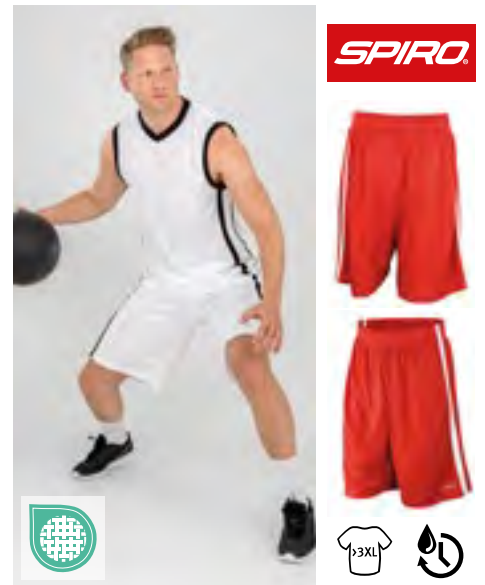

SPIRO

BLACK | NAVY | WHITE

Atmungsaktiv | Schnell trocknend | Flatlock-Seitennahte | Integrierte Sport Pant | Flacher, elastischer Taillenbund | Seitenschlitze | Waffelgewebe

Farbe	Größen	1	ab 25	ab 250
Coloured	S - XXL	20,94	18,92	18,21