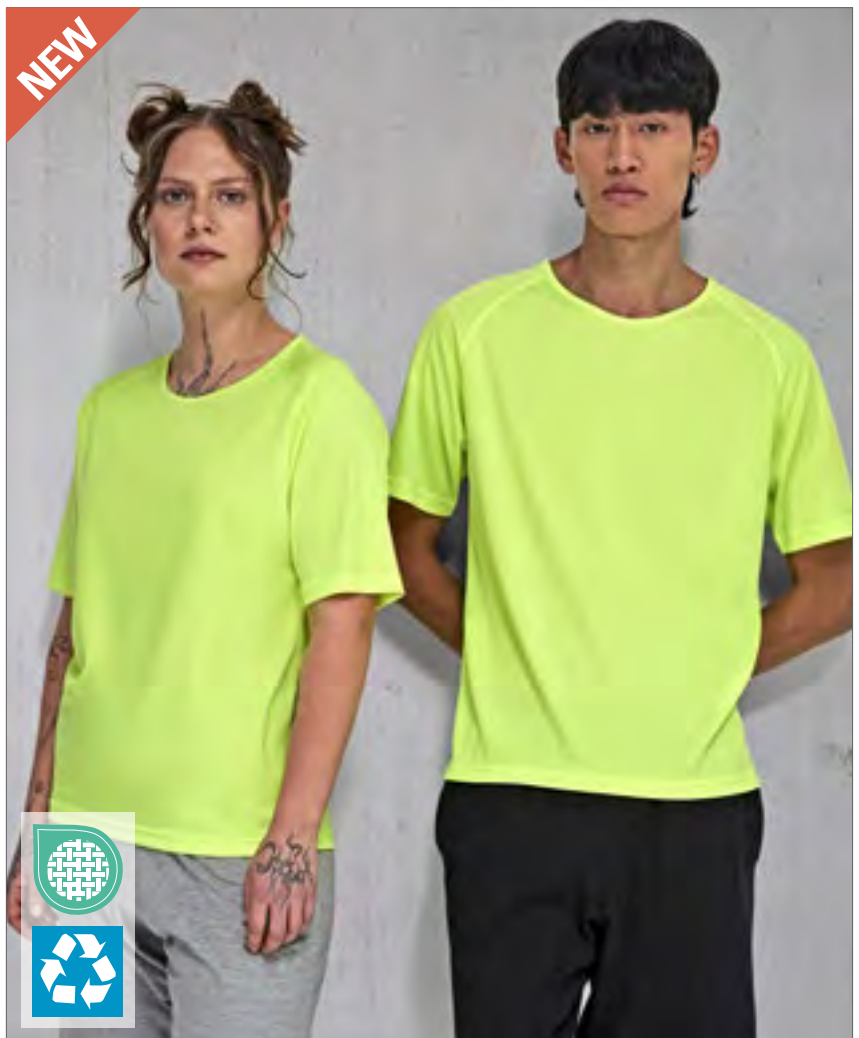

BCTG003 | TG003 **Active T**

100% Polyester
XS, S, M, L, XL, XXL, 3XL
140 g/m² B&C BE INSPIRED

BLACK	KELLY GREEN	META ORANGE
NAVY	RED	ROYAL BLUE
ULTRA YELLOW	WHITE	

Gender Neutral | 100% recycelter Polyester, Birdseye-Netzgewebe | Atmungsaktivität, feuchtigkeitsaufnehmend (Netzgewebe) | Schnell trocknend | Raglan-Ärmel | Seitennähte | Kein Label

Farbe	Größen	1	ab 50	ab 500

Preise online*