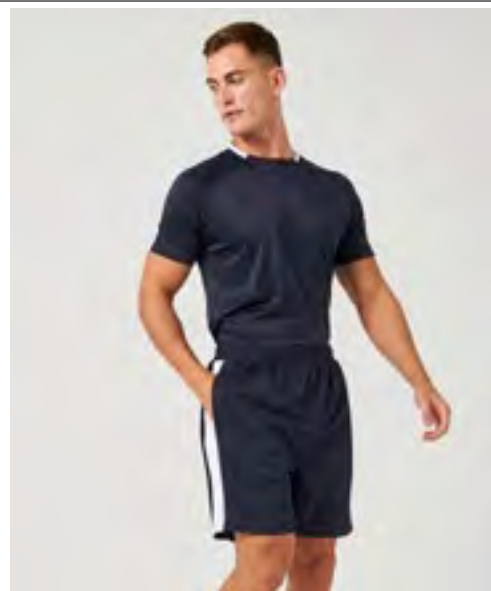

FH886 | LV886 **Adults Knitted Shorts With Zip Pockets**

FINDEN+HALES