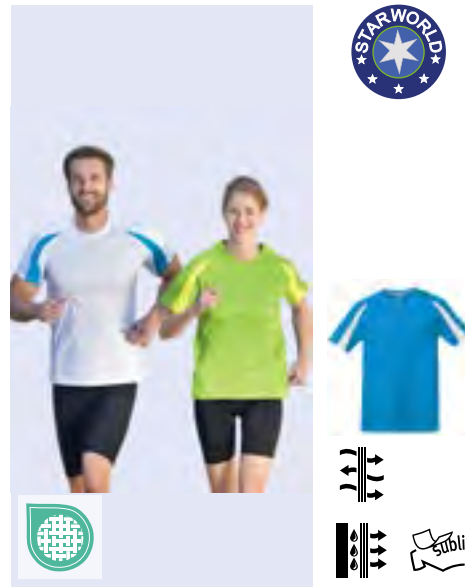

SW309 | SW309 **Unisex Contrast Sports T-Shirt**

100% Polyester
XS, S, M, L, XL, XXL
140 g/m² Starworld

ATOLL/WHITE	BLACK/FIESTA RED
DEEP ROYAL/WHITE	FIESTA RED/BLACK
FLUORESCENT GREEN/FLUORESCENT YELLOW	FLUORESCENT ORANGE/GOLD
FLUORESCENT YELLOW/BLACK	SPORTS GREY (MELANGE)/BLACK
WHITE/ATOLL	WHITE/BLACK
WHITE/FIESTA RED	

Strukturierter Polyester | Ultra-Tech feuchtigkeitsableitend | Crewneck | Nackenband | Raglan-Ärmel mit Kontrast-Einsätzen | Flatlock-Nähte

Farbe	Größen	1	ab 50	ab 500
Coloured	XS - XXL	7,69	6,95	6,57