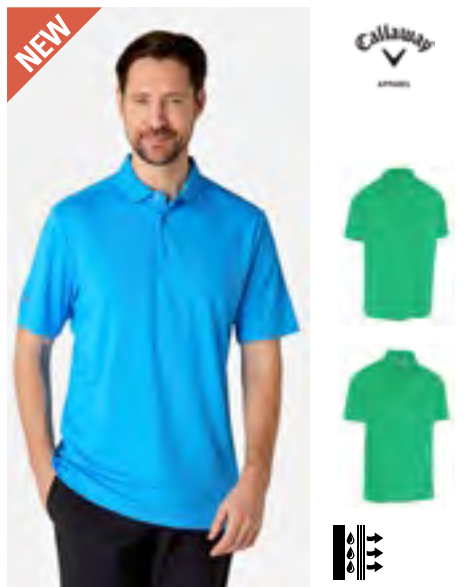

CW510 | CGKF80C1 **Men's Tournament Polo**

100% Polyester
XS, S, M, L, XL, XXL, 3XL, 4XL

Callaway

BRIGHT WHITE CAVIAR HOLLY GREEN
PEACOAT QUARRY SKYDIVER
SPRING BREAK TRUE RED

Tour-Logo auf dem rechten Ärmel | Gerippter Kragen mit 3-Knopf-Leiste und vorverlegter Schulter | OPTI-DRI™-Technologie | Kühlend