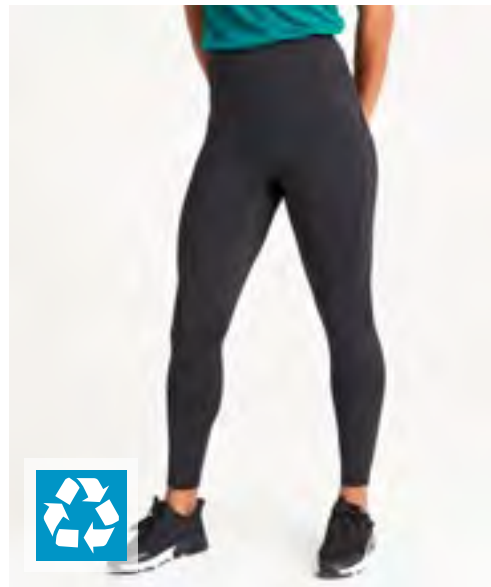

JustCool®
AWDis