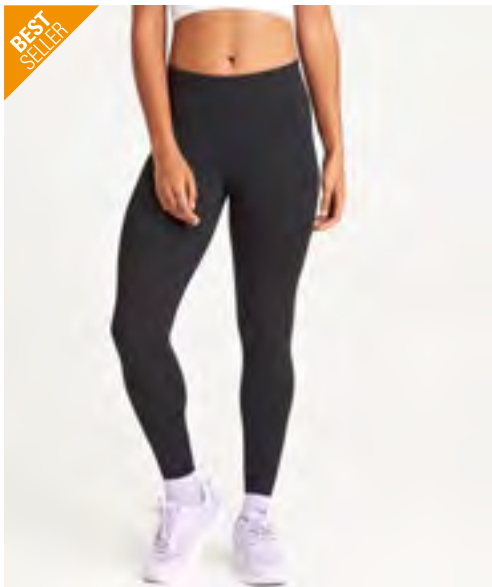

BEST SELLER

JustCool®
AWDis