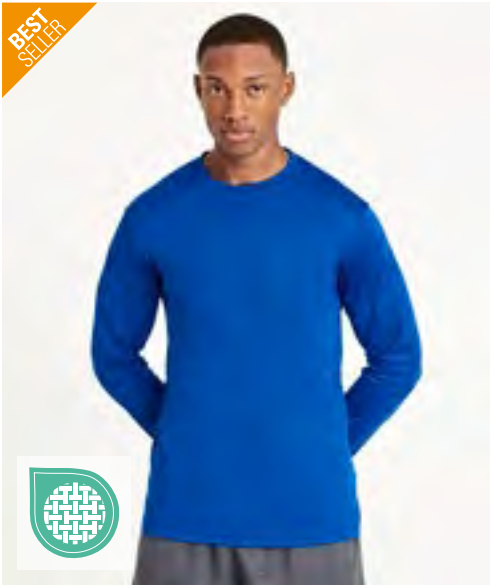

BEST SELLER

JustCool®
AWDis