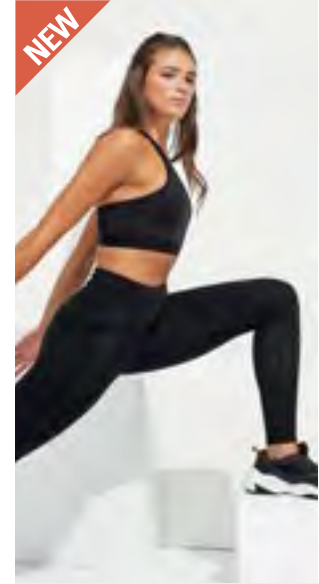

TR226 | TR226 **Women's Elements Outdoor Leggings**

85% Polyester / 15% Elasthan
XS, S, M, L, XL, XXL
240 g/m² TriDri®

- BLACK

Recycelter Polyester | Lange Leggings | Hohe Taille | Stützender Bund mit verschließbaren Bändern an der Innenseite | Seitentasche mit Reißverschluss | Thermofutter

Farbe	Größen	1	ab 40	ab 400
Black	XS - XXL	41,89	41,89	41,89

*Preise lagen bei Drucklegung nicht vor.