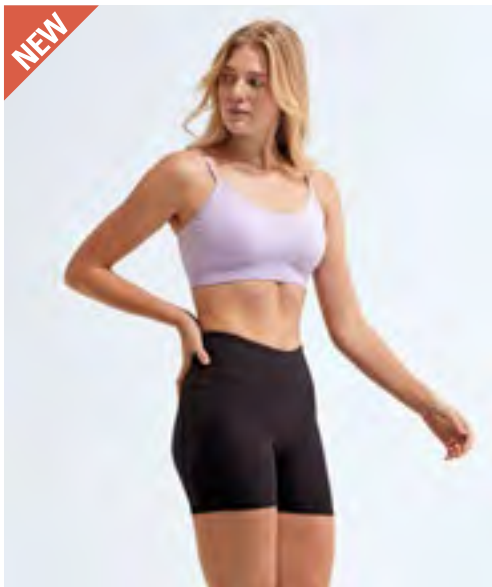

90% Polyester / 10% Elasthan
XXS, XS, S, M, L, XL, XXL, 3XL, 4XL
260 g/m²

TriDri®

BLACK

Weich, elastisch und mit tiefer Taille

Farbe	Größen	1	ab 40	ab 400
Black	XXS - 3XL	14,88	14,88	14,88
Black	4XL	17,85	17,85	17,85