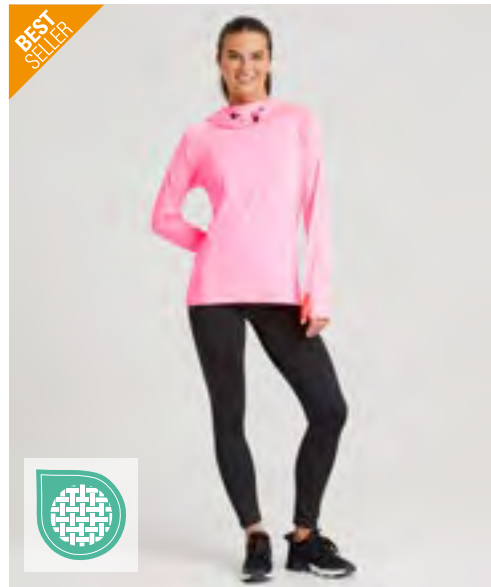

80% Polyester / 20% Elasthan
XS, S, M, L, XL, XXL
240 g/m²

TriDri®

BLACK

Superweiche Mischung aus recyceltem Polyester/Elasthan | Mit Taschen an beiden Beinen

BEST SELLER

JustCool®
AWDis

JC070 | JC070 **Women's Cool Workout Legging**