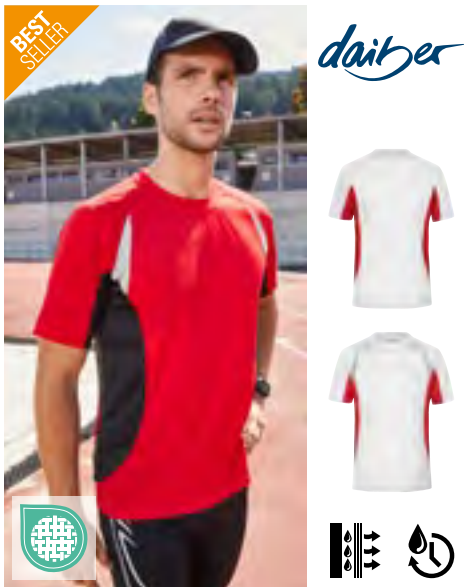

JN391 | JN391 **Men's Running-T**

100% Polyester
S, M, L, XL, XXL, 3XL
140 g/m² James&Nicholson

RED/BLACK	ROYAL/BLACK
WHITE/BLACK	WHITE/RED
WHITE/ROYAL	

TOPCOOL®-Polyester | Atmungsaktives Laufshirt | Feuchtigkeitsregulierend | Schnelltrocknend | Leicht und komfortabel | Kontrastfarbige Einsätze | Modisches Reflextransfer | Modische, reflektierende Paspeln | Crewneck

Farbe	Größen	1	ab 50	ab 500
Coloured	S - 3XL	19,16	17,85	17,37