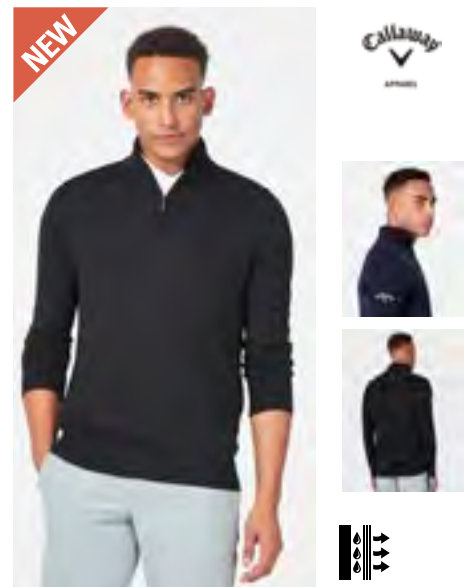

CW351 | CGGS80Z3 **Men's 1/4 Zipped Merino Sweater**

100% Wolle
S, M, L, XL, XXL, 3XL

Callaway

BLACK ONYX DARK NAVY

Tour-Logo auf dem rechten Ärmel | OPTI-DRI™-Technologie | Thermisch | Pflegeleicht (Easy Care)