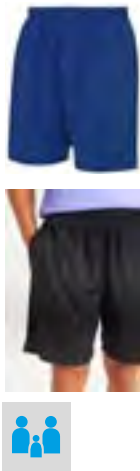

JC080 | JC080 **Cool Shorts**

100% Polyester
XS, S, M, L, XL, XXL
140 g/m²

Just Cool

ARCTIC WHITE | CHARCOAL (SOLID) | FIRE RED
FRENCH NAVY | JET BLACK | ROYAL BLUE

Bequeme Passform | Leichtes, strukturiertes Neoteric™-Gewebe von AWDIs mit Feuchtigkeit aufnehmenden Eigenschaften | Schnell trocknendes, feuchtigkeitsableitendes Material | Schlüsseltasche innen | Mesh-Innenfutter | Gummiband | Verstellbarer Kordelzug an Innenseite | Taschen an der Seitennaht | Abreißetikett

Farbe	Größen	1	ab 50	ab 500
Coloured	XS - XXL	17,21	14,26	13,59