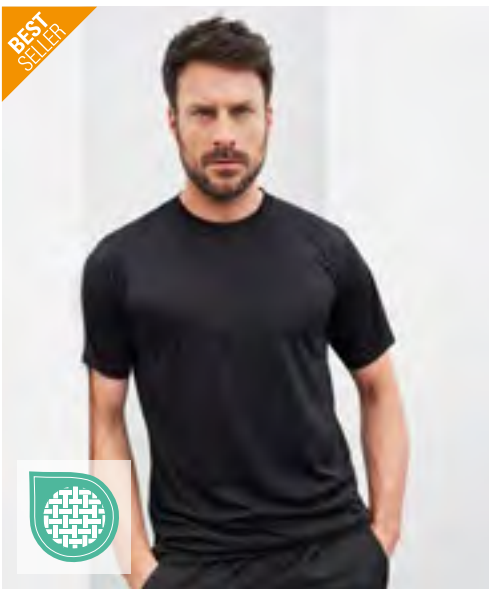

JN358 | JN358 **Men's Active-T**
100% Polyester
S, M, L, XL, XXL, 3XL
150 g/m² James&Nicholson

ACID YELLOW	BLACK	DARK MELANGE	GREEN
GRENADINE	LIGHT MELANGE	LIME GREEN	NAVY
ORANGE	PACIFIC	PINK	PURPLE
RED	ROYAL	TURQUOISE	WHITE
YELLOW			

Funktions-T-Shirt für Freizeit und Sport | Feiner Single Jersey | Necktape | Doppelnähte an Schultern, Hals- und Armausschnitt | Atmungsaktiv | Feuchtigkeitsregulierend | Schnelltrocknend

Farbe	Größen	1	ab 100	ab 1000
Coloured	S - 3XL	10,71	10,00	9,76

BERRY RED 169	BLACK 02	MIST GREEN 264
NAVY BLUE 55	RED 60	STORM BLUE 170
WHITE 01	ZEN BLUE 263	

Kurzarm-T-Shirt | Leichter Stoff aus recyceltem Polyester | Kragen mit gekreuzten Details und verdeckten Nähten | Rückenpasse und Ärmel aus atmungsaktivem Stoff | Vordere und schräg verlaufende Nähte an den Seiten und Schultern | Kombiniert aus atmungsaktiven und elastischen Stoffen | Herausreißbares Label

Farbe	Größen	1	ab 50	ab 500
Coloured	S - XXL	7,57	6,76	6,50
Coloured	3XL	8,12	7,26	7,00

BERRY RED 169	BLACK 02	MIST GREEN 264
NAVY BLUE 55	RED 60	STORM BLUE 170
WHITE 01	ZEN BLUE 263	

Kurzarm-T-Shirt | Leichter Stoff aus recyceltem Polyester | Kragen mit gekreuzten Details und verdeckten Nähten | Rückenpasse und Ärmel aus atmungsaktivem Stoff | Vordere und schräg verlaufende Nähte an den Seiten und Schultern | Kombiniert aus atmungsaktiven und elastischen Stoffen | Herausreißbares Label

Farbe	Größen	1	ab 50	ab 500
Coloured	S - XXL	7,57	6,76	6,50

*Preise lagen bei Drucklegung nicht vor.