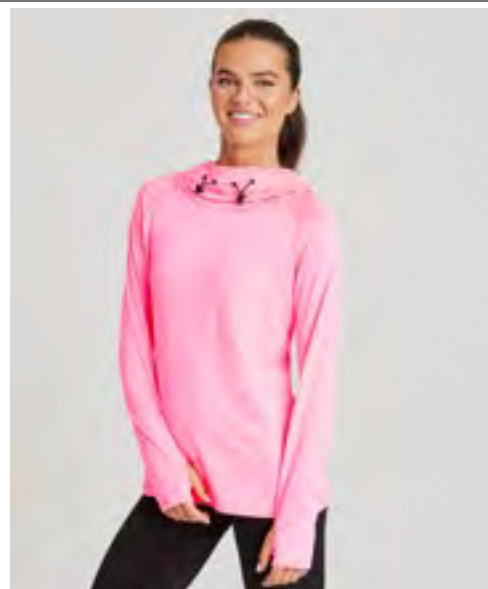

JustCool
AWDis

JC038 | JC038 **Women's Cool Cowl Neck Top**

92% Polyester / 8% Elasthan (Jet Black: 89% Polyester / 11% Elasthan)

XS, S, M, L, XL

210 g/m², Black: 240 g/m²

Just Cool

BLACK SLATE MELANGE	ELECTRIC PINK MELANGE	JET BLACK	OCEAN MELANGE

Slim Fit und | Mischgewebe von AWDIs mit Elasthan für hohen Tragekomfort und hervorragende Passform | Mönchskapuze | Reflektierende Details | Kapuze mit verstellbaren Knebeln | Flache Nahtdetails | Daumenöffnungen | Raglan-Ärmel | Schnell trocknend | Leicht | Abreißetikett

Farbe	Größen	1	ab 30	ab 300
Coloured	XS - XL	40,22	33,30	31,75