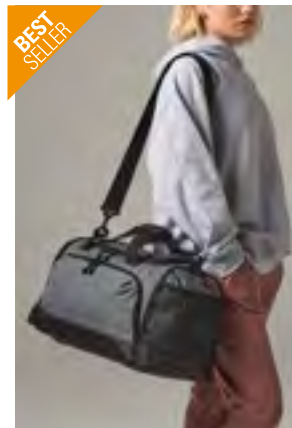

BagBase

BG544 | BG544 **Athleisure Holdall**

100% Polyester
54 x 29 x 26 cm

BagBase

BLACK	BLACK/BLACK
BRIGHT ROYAL	CLASSIC RED
FRENCH NAVY	FUCHSIA
GREY MARL	ICE GREY
LIME GREEN	ORANGE

600D/420D Polyester-Mischung | Abnehmbarer, verstellbarer Schultergurt mit Polster | Schuh-Tunnel | Nass-Tasche | Innentasche für Wertsachen | Außen angebrachte Netztasche | Endtasche mit Reißverschluss | Schützende Standfüße | Belüftungsöffnungen mit Ösen aus echtem Metall | Gepolsterter Handgriff | Volumen: ca. 30 Liter | Lieferung ohne Inhalt/Deko

Farbe	Größen	1	ab 20	ab 200
Coloured	54 x 29 x 26 cm	36,34	33,20	30,54
Grey Marl	54 x 29 x 26 cm	40,27	36,77	33,82

*Preise lagen bei Drucklegung nicht vor.