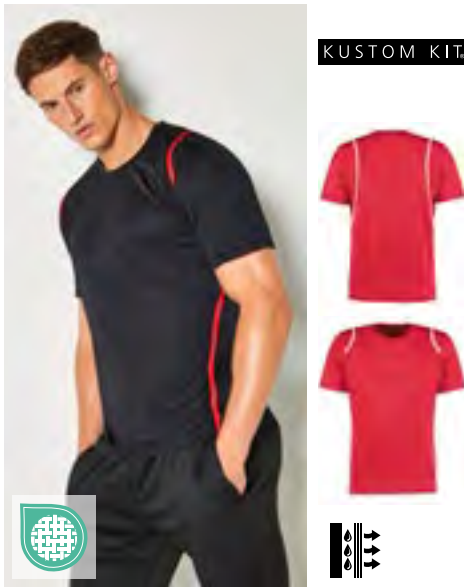

Cona
SPORTS

DRYPOWER®
evolution

CN160 | CS11 **Evolution Tech Tee**

100% Polyester
XS, S, M, L, XL, XXL, 3XL
135 g/m² CONA SPORTS

ANTHRACITE	BLACK	ICE GREY
LIME	MAGENTA	NEON CORAL
NEON PEACH	NEON YELLOW	ORANGE
RED	ROYAL BLUE	WHITE

Funktions Shirt aus 100% recyceltem DRYPOWER Evolution Mesh | Nachhaltig produziertes Mikropolyester | Atmungsaktiv und schnell trocknend | Slim-Fit | Set-In-Ärmel | Nackenband und Seiten-Flag als Kontrast | DRYPOWER steht für gutes Klimamanagement und schnellen Feuchtigkeitstransport von innen nach außen |

Farbe	Größen	1	ab 50	ab 500
Coloured	XS- 3XL	22,42	19,21	17,92

KUSTOM KIT

K991 | KK991 **Regular Fit Cooltex® Contrast Tee**

100% Polyester
XS, S, M, L, XL, XXL, 3XL
140 g/m² Kustom Kit

BLACK/BLACK	BLACK/FLUORESCENT LIME
BLACK/FLUORESCENT ORANGE	BLACK/RED
NAVY/LIGHT BLUE	NAVY/NAVY

Hervorragend zum Bedrucken geeignete Oberfläche | Atmungsaktives Material / Klimamanagement | Gerader Saum auf der Vorderseite | Abgerundeter Saum an der Rückseite |

Farbe	Größen	1	ab 25	ab 250
Coloured	XS- 3XL	20,37	18,33	17,40

ROLY Sport

RY6653 | CA6653 **Men's Zolder T-Shirt**

100% Polyester
S, M, L, XL, XXL
135 g/m² Roly Sport

BLACK 02/HEATHER BLACK 243	FLUOR YELLOW 221/HEATHER BLACK 243
RED 60/HEATHER RED 245	TURQUOISE 12/HEATHER TURQUOISE 246
WHITE 01/HEATHER BLACK 243	WHITE 01/HEATHER FLUOR CORAL 244

Vorderseite: 100% bird's eye Polyester, Rückseite: 100% Polyester Space Dye, 135 g/m² | Funktions-T-Shirt, kurzarm | Rundhals | Kombination von zwei Polyestergerweben an Rücken, Schultern und Ärmeln | Schnitt mit verlängertem Rücken | Schnelltrocknendes, atmungsaktives Gewebe | Herausreißbares Label | Funktionsmaterial

Farbe	Größen	1	ab 50	ab 500
Coloured	S- XXL	8,02	7,16	6,90

BEST SELLER

SOL'S
the fair spirit