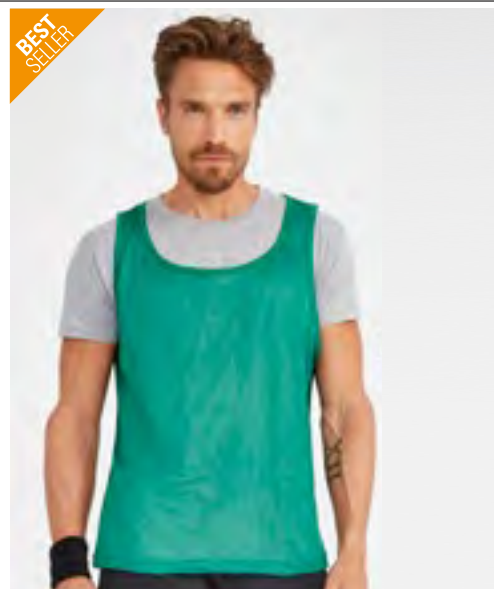

LT90210 | 90210 **Anfield**

100% Polyester
XS (60/48), M (65/54), XL (70/60)
80 g/m²

BRIGHT GREEN	LEMON	ORANGE	RED
ROYAL BLUE			

Rundhalsausschnitts | Farblich passende Paspelierung | Leicht, solide und robust | Polyester-Mesh-Futter | Geeignet für Erwachsene und Kinder

Farbe	Größen	1	ab 50	ab 500
Coloured	XS - XXL	27,77	22,61	21,68

Farbe	Größen	1	ab 100	ab 1000
Coloured	XS - XL	5,57	4,74	4,43