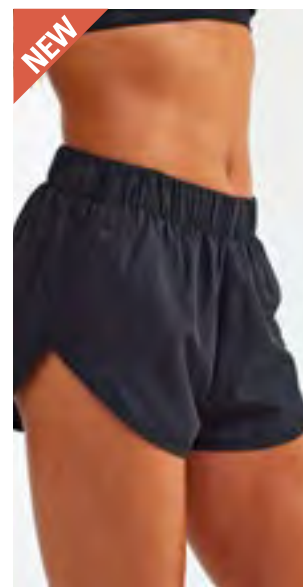

TRIDRI

TR049 | TR049 **Women's Running Shorts**

100% Polyester
XS, S, M, L, XL, XXL
80 g/m²

TriDri®

BLACK

Leicht | Atmungsaktiv | Mit Innenfutter, um Scheuern zu verhindern | Mit Reißverschluss tasche

Farbe	Größen	1	ab 40	ab 400
Black	XS - XXL	17,37	17,37	17,37

*Preise lagen bei Drucklegung nicht vor.