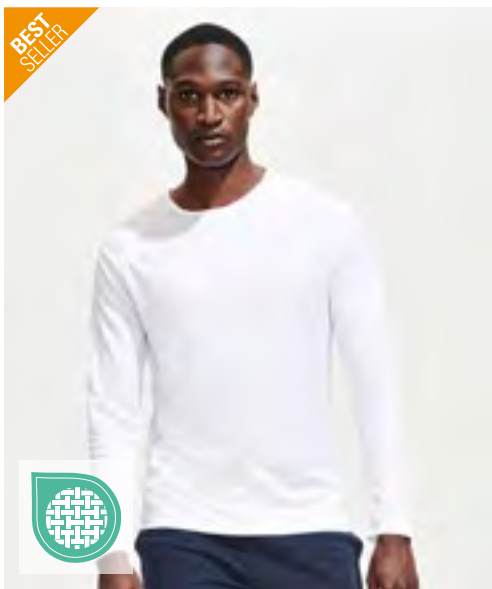

BEST SELLER

SOL'S
the fair spirit

L02071 | 02071 **Men's Long Sleeve Sports T-Shirt Sporty**

100% Polyester
S, M, L, XL, XXL, 3XL
140 g/m²

AQUA | BLACK | FRENCH NAVY | NEON GREEN
NEON YELLOW | RED | ROYAL BLUE 241 | WHITE