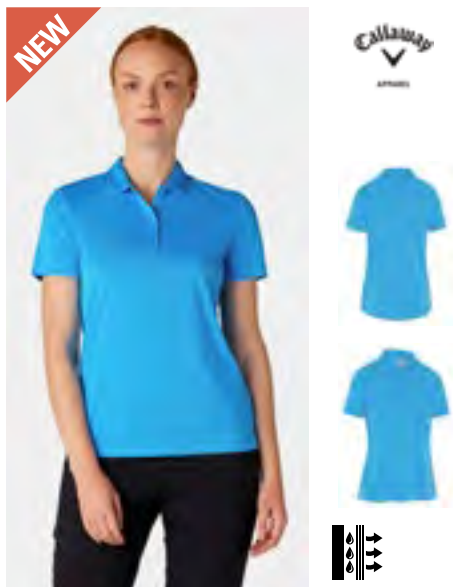

CW511 | CGKS80V0 **Ladies Tournament Polo**

100% Polyester
XS, S, M, L, XL, XXL, 3XL

Callaway

BRIGHT WHITE CAVIAR HOLLY GREEN
PEACOAT SKYDIVER SPRING BREAK
TRUE RED

Aufgestickter Chevron am Rücken mittig unter der Nackennaht | OPTI-DRI™-Technologie | Kühlend