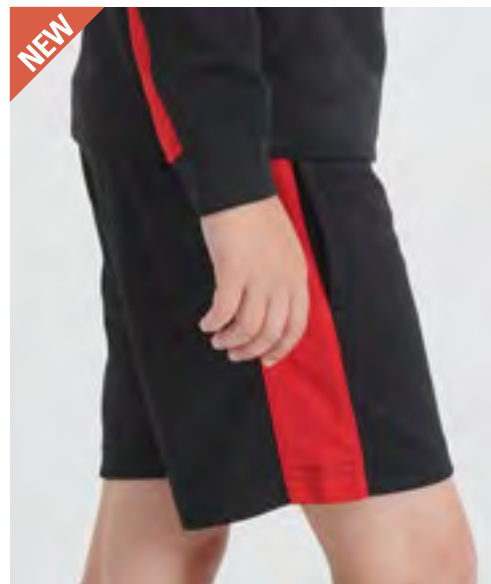

FINDEN+HALES

FH887 | LV887 **Kids Knitted Shorts with Zip Pockets**

100% Polyester
3/4, 5/6, 7/8, 9/10, 11/12, 13 Jahre
250 g/m²

Finden+Hales

BLACK	BLACK/RED	BLACK/WHITE
NAVY	NAVY/ROYAL	

Elastischer Bund mit Kordelzug | Taschen an den Seitennähten mit Reißverschluss | Saum mit Zwillingenadelstich

Farbe	Größen	1	ab 36	ab 360
Plain Colours	3-4 years - 9-10 years	17,68	14,54	13,97
Plain Colours	11-12 years - 13 years	19,66	16,16	15,52
Contrast Colours	3-4 years - 9-10 years	19,66	16,16	15,52
Contrast Colours	11-12 years - 13 years	21,42	17,61	16,92