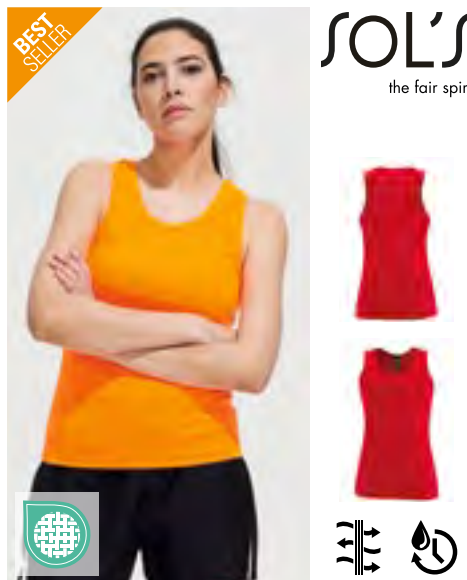

L02117 | 02117 **Women's Sports Tank Top Sparty**
100% Polyester
XS, S, M, L, XL, XXL
140 g/m² SOL'S

AQUA	BLACK	FRENCH NAVY
NEON GREEN	NEON ORANGE	NEON PINK
NEON YELLOW	RED	ROYAL BLUE 241
WHITE		

Geschnitten und genäht | Figurbetonter Schnitt | Racerback-Rücken | Einfassung an Kragen und Armlochern | Abreißetikett

Farbe	Größen	1	ab 50	ab 500
White	XS- XXL	5,74	4,86	4,55
Coloured	XS- XXL	6,12	5,19	4,86